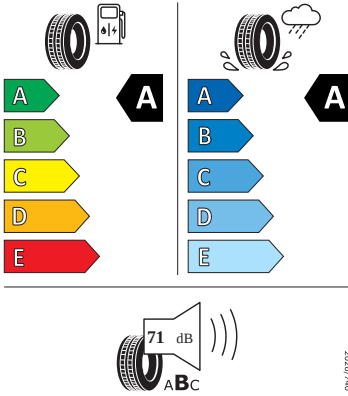

BRIDGESTONE 13951

215/60 R16 95 V C1