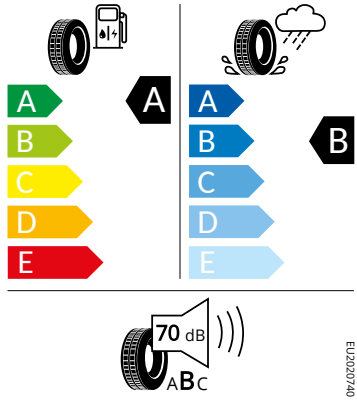

## Energetické štítky pneumatik

- Continental 185/65 R15

Continental 0314699

185/65 R15 C1

- Continental 185/65 R15

Continental 0358474

185/65 R15 C1

- Goodyear 185/65 R15