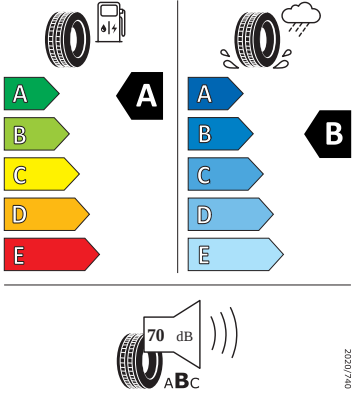

## Energetické štítky pneumatik

- Continental 205.0/55.0 R17

- Goodyear 205.0/55.0 R17

GOODYEAR 582740

205/55R17 91 V C1

- Michelin 205.0/55.0 R17

MICHELIN 069790

205/55R17 91 V C1