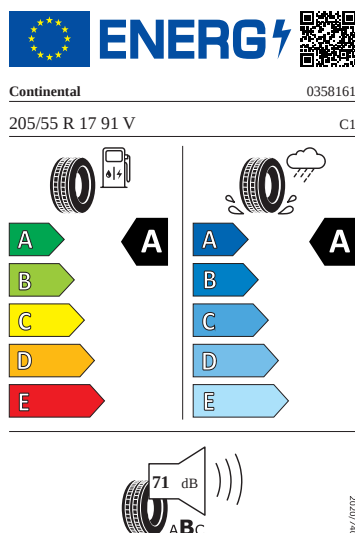

Energetické štítky pneumatik

- Continental 205.0/55.0 R17

- Goodyear 205.0/55.0 R17